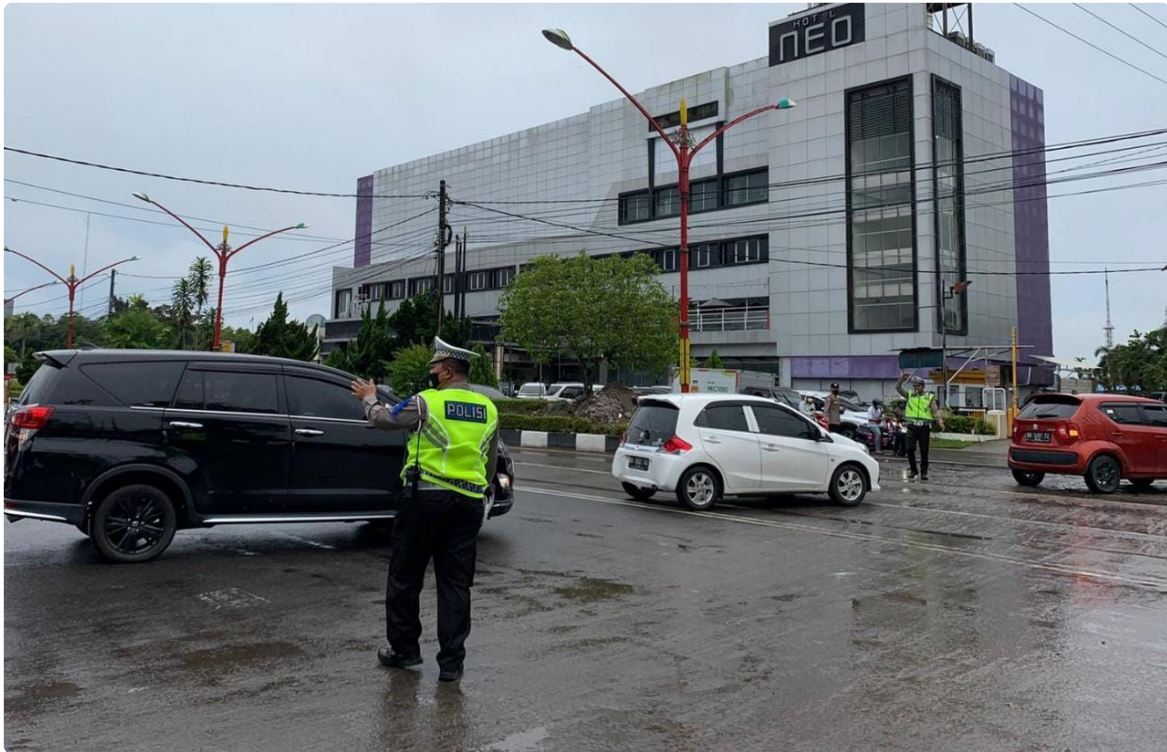

Ciptakan Kelancaran Lalu Lintas, Personel Ops Zebra Telabang 2022 Gatur di Bundaran Besar

Indra Gunawan - [BLITAR.GO.WEB.ID](https://blitar.go.web.id)

Oct 13, 2022 - 16:32

PALANGKA RAYA - Salah satu akses jalan utama di Kota Palangka Raya tepatnya dari arah Jl. Tjilik Riwut menuju Jl. Imam Bonjol dan Jl. Katamso mengalami penutupan yang mengakibatkan kepadatan arus lalu lintas.

Menyikapi hal tersebut, personel Polda Kalteng yang tergabung dalam operasi Zebra Telabang 2022 turun ke lokasi untuk melaksanakan pengaturan lalu lintas, Kamis (13/10/2022) siang.

Dirlantas Polda Kalteng Kombes Pol Heru Sutopo, S.I.K. melalui Kasubdit Kamsel Ditlantas AKBP Wara Budi Hastuti menyampaikan, pengaturan tersebut merupakan bentuk pelayanan Polri kepada masyarakat. Sehingga masyarakat bisa merasa aman dan nyaman ketika melaksanakan kegiatan sehari-hari.

"Kami atur lalu lintas di jalan menuju Bundaran Besar ini, dimana titik-titik kepadatan kami urai untuk di arahkan ke ruas jalan yang sudah ditentukan. Semua ini dilakukan sebagai bentuk pelayanan Polri pada masyarakat," ungkap Kasubdit Kamsel.